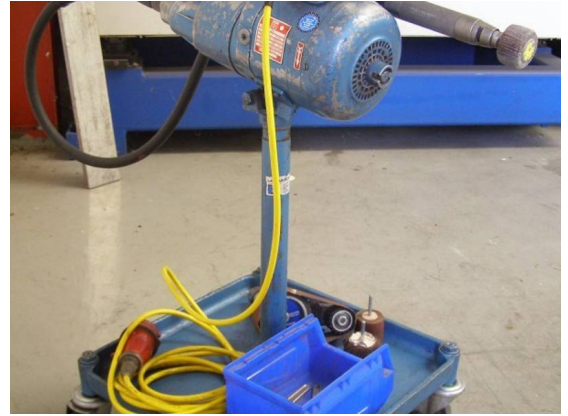

BIEGSAME WELLENSCHLEIFMASCHINE PFERD

Hersteller: Pferd
Typ: R-Mammut
Baujahr:
Preis: auf Anfrage

Serie Nr.: 669-1 SR
Stufenlose Drehzahl: 850 - 8.000 Rpm

Biegwelle: 600 mm
Shaft Diam: Ø 8 mm (max)

Drehstrom: 50 Hz / 380 Volt

Komplett mit:
- Verschiedene Werkzeuge w.u. ein Bandschleifer
- Montiert auf rolwagen